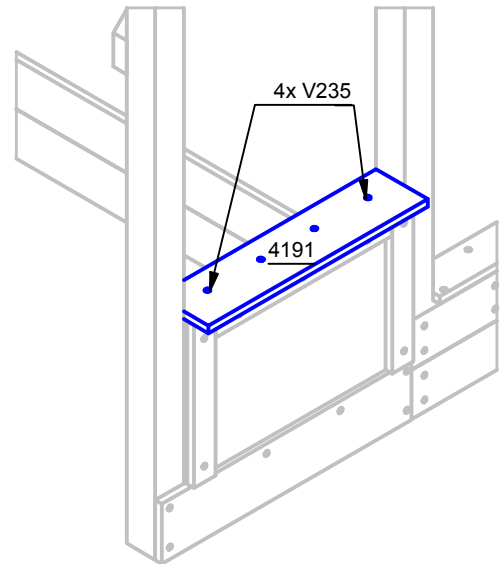

Bauteile

Anzahl	Bauteilnummer	Beschreibung	Höhe	Breite	Länge
17	V235	Holzschraube Senkkopf 4,0 x 50 mm			
4	V004	Holzschraube Senkkopf 5,0 x 80 mm			
2	4164	Brett	19 mm	60 mm	395 mm
1	4304	Brett	19 mm	60 mm	495 mm
1	4191	Brett	19 mm	145 mm	615 mm
1	4303	Brett	19 mm	145 mm	700 mm
2	4160	Riegel	38 mm	58 mm	500 mm
2	1315	Riegel	38 mm	58 mm	525 mm
1	MS030	Maltafel	615 mm	6 mm	395 mm

Hersteller:

Isidor GmbH & Co. KG
Münstersche Straße 11
14772 Brandenburg an der Havel

Tel.: 0800 - 5474367
E-Mail: info@isidor.eu

technische Änderungen möglich

Montage

4303 für diese Variante mittig platzieren

Maßangaben soweit nicht anders angegeben in mm!