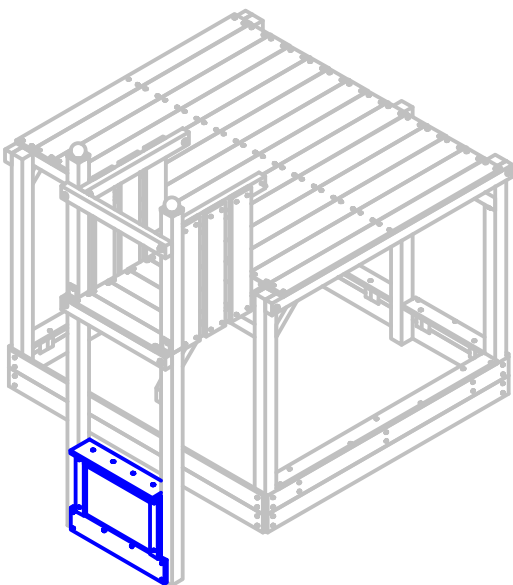

Bauteile

Anzahl	Bauteilnummer	Beschreibung	Höhe	Breite	Länge
17	V235	Holzschraube Senkkopf 4,0 x 50 mm			
4	V004	Holzschraube Senkkopf 5,0 x 80 mm			
2	4164	Brett	19 mm	60 mm	395 mm
1	4304	Brett	19 mm	60 mm	495 mm
1	4191	Brett	19 mm	145 mm	615 mm
1	4303	Brett	19 mm	145 mm	700 mm
2	4160	Riegel	38 mm	58 mm	500 mm
2	1315	Riegel	38 mm	58 mm	525 mm
1	MS030	Maltafel	615 mm	6 mm	395 mm

Hersteller:

Isidor GmbH & Co. KG
Münstersche Straße 11
14772 Brandenburg an der Havel

Tel.: 0800 - 5474367
E-Mail: info@isidor.eu

technische Änderungen möglich

Montage

4303 für diese Variante mittig platzieren

Maßangaben soweit nicht anders angegeben in mm!