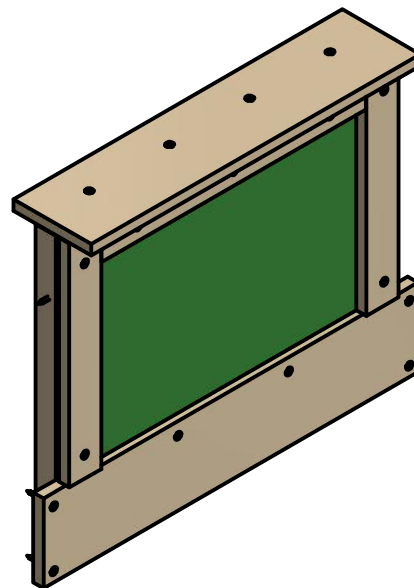

MONTAGEANLEITUNG

Spieltürme Verkaufstresen mit Maltafel

ST_VK

Bauteile

Anzahl	Bauteilnummer	Beschreibung	Höhe	Breite	Länge
17	V235	Holzschraube Senkkopf 4,0 x 50 mm			
4	V004	Holzschraube Senkkopf 5,0 x 80 mm			
2	4164	Brett	19 mm	60 mm	395 mm
1	4304	Brett	19 mm	60 mm	495 mm
1	4191	Brett	19 mm	145 mm	615 mm
1	4303	Brett	19 mm	145 mm	700 mm
2	4160	Riegel	38 mm	58 mm	500 mm
2	1315	Riegel	38 mm	58 mm	525 mm
1	MS030	Maltafel	615 mm	6 mm	395 mm