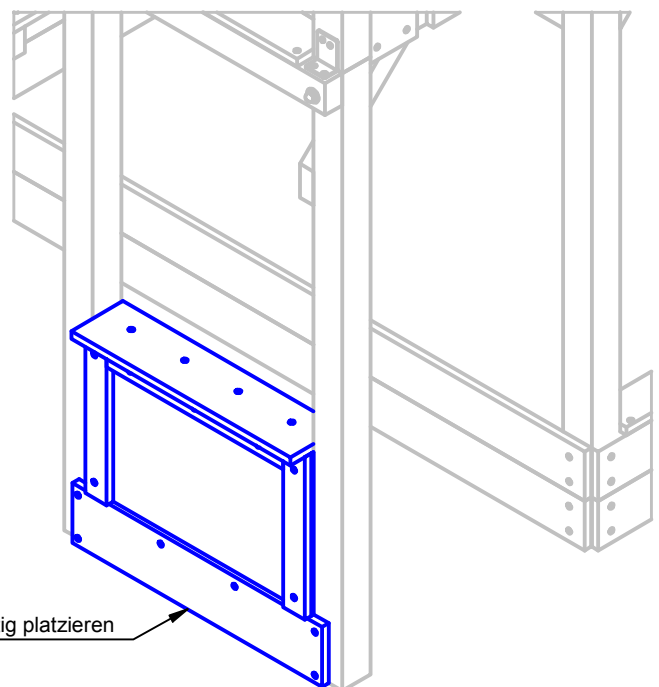

Bauteile

Anzahl	Bauteilnummer	Beschreibung	Höhe	Breite	Länge
17	V235	Holzschraube Senkkopf 4,0 x 50 mm			
4	V004	Holzschraube Senkkopf 5,0 x 80 mm			
2	4164	Brett	19 mm	60 mm	395 mm
1	4304	Brett	19 mm	60 mm	495 mm
1	4191	Brett	19 mm	145 mm	615 mm
1	4303	Brett	19 mm	145 mm	700 mm
2	4160	Riegel	38 mm	58 mm	500 mm
2	1315	Riegel	38 mm	58 mm	525 mm
1	MS030	Maltafel	615 mm	6 mm	395 mm

Hersteller:

Isidor GmbH & Co. KG
Münstersche Straße 11
14772 Brandenburg an der Havel

Tel.: 0800 - 5474367
E-Mail: info@isidor.eu

technische Änderungen möglich

Montage

4303 für diese Variante mittig platzieren

Maßangaben soweit nicht anders angegeben in mm!