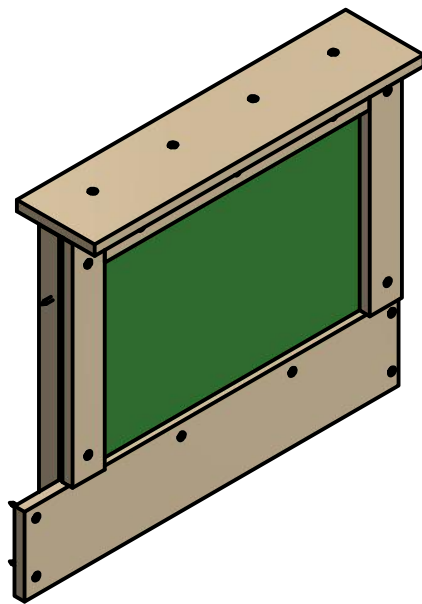

MONTAGEANLEITUNG

Spieltürme Verkaufstresen mit Maltafel

ST_VK

Bauteile

Anzahl	Bauteilnummer	Beschreibung	Höhe	Breite	Länge
17	V235	Holzschraube Senkkopf 4,0 x 50 mm			
4	V004	Holzschraube Senkkopf 5,0 x 80 mm			
2	4164	Brett	19 mm	60 mm	395 mm
1	4304	Brett	19 mm	60 mm	495 mm
1	4191	Brett	19 mm	145 mm	615 mm
1	4303	Brett	19 mm	145 mm	700 mm
2	4160	Riegel	38 mm	58 mm	500 mm
2	1315	Riegel	38 mm	58 mm	525 mm
1	MS030	Maltafel	615 mm	6 mm	395 mm