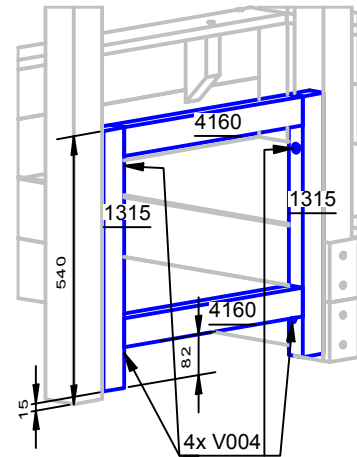

Bauteile

Anzahl	Bauteilnummer	Beschreibung	Höhe	Breite	Länge
17	V235	Holzschraube Senkkopf 4,0 x 50 mm			
4	V004	Holzschraube Senkkopf 5,0 x 80 mm			
2	4164	Brett	19 mm	60 mm	395 mm
1	4304	Brett	19 mm	60 mm	495 mm
1	4191	Brett	19 mm	145 mm	615 mm
1	4303	Brett	19 mm	145 mm	700 mm
2	4160	Riegel	38 mm	58 mm	500 mm
2	1315	Riegel	38 mm	58 mm	525 mm
1	MS030	Maltafel	615 mm	6 mm	395 mm

Hersteller:

Isidor GmbH & Co. KG
Münstersche Straße 11
14772 Brandenburg an der Havel

Tel.: 0800 - 5474367
E-Mail: info@isidor.eu

technische Änderungen möglich

Montage

4303 für diese Variante mittig platzieren

Maßangaben soweit nicht anders angegeben in mm!