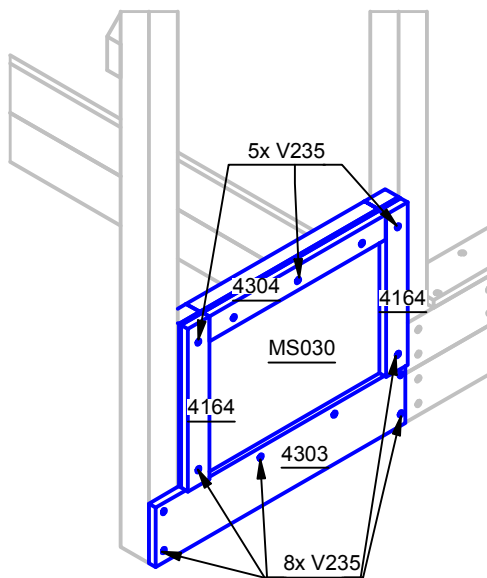

Bauteile

Anzahl	Bauteilnummer	Beschreibung	Höhe	Breite	Länge
17	V235	Holzschraube Senkkopf 4,0 x 50 mm			
4	V004	Holzschraube Senkkopf 5,0 x 80 mm			
2	4164	Brett	19 mm	60 mm	395 mm
1	4304	Brett	19 mm	60 mm	495 mm
1	4191	Brett	19 mm	145 mm	615 mm
1	4303	Brett	19 mm	145 mm	700 mm
2	4160	Riegel	38 mm	58 mm	500 mm
2	1315	Riegel	38 mm	58 mm	525 mm
1	MS030	Maltafel	615 mm	6 mm	395 mm

Hersteller:

Isidor GmbH & Co. KG
Münstersche Straße 11
14772 Brandenburg an der Havel

Tel.: 0800 - 5474367
E-Mail: info@isidor.eu

technische Änderungen möglich

Montage

4303 für diese Variante mittig platzieren

Maßangaben soweit nicht anders angegeben in mm!