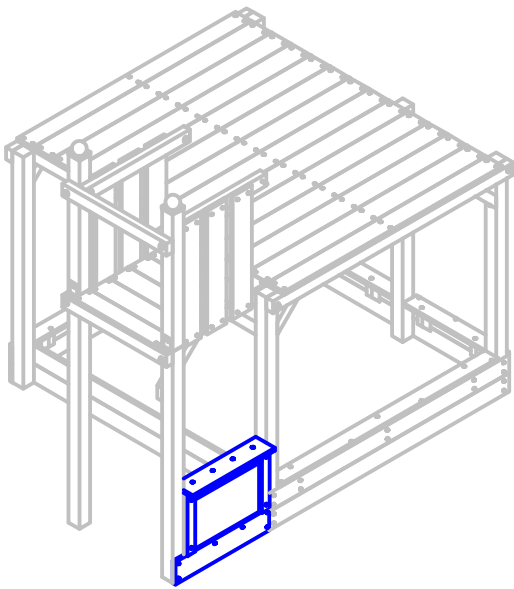

Bauteile

Anzahl	Bauteilnummer	Beschreibung	Höhe	Breite	Länge
17	V235	Holzschraube Senkkopf 4,0 x 50 mm			
4	V004	Holzschraube Senkkopf 5,0 x 80 mm			
2	4164	Brett	19 mm	60 mm	395 mm
1	4304	Brett	19 mm	60 mm	495 mm
1	4191	Brett	19 mm	145 mm	615 mm
1	4303	Brett	19 mm	145 mm	700 mm
2	4160	Riegel	38 mm	58 mm	500 mm
2	1315	Riegel	38 mm	58 mm	525 mm
1	MS030	Maltafel	615 mm	6 mm	395 mm

Hersteller:

Isidor GmbH & Co. KG
Münstersche Straße 11
14772 Brandenburg an der Havel

Tel.: 0800 - 5474367
E-Mail: info@isidor.eu

technische Änderungen möglich

Montage

4303 für diese Variante mittig platzieren

Maßangaben soweit nicht anders angegeben in mm!