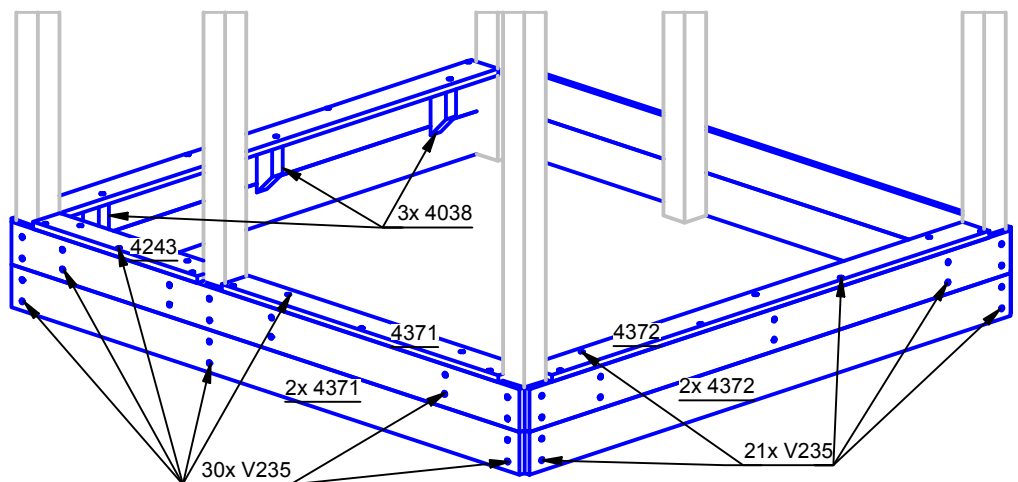

# Bauteile

ANZAHL	BAUTEILNUMMER	BESCHREIBUNG	Höhe	Breite	Länge
4	4371	Brett	19 mm	120 mm	1900 mm
4	4372	Brett	19 mm	120 mm	1800 mm
2	4237	Brett	19 mm	100 mm	1635 mm
1	4243	Brett	19 mm	100 mm	615 mm
1	4023	Brett	19 mm	100 mm	1035 mm
10	4038	Riegel (1x45°)	38 mm	58 mm	145 mm
84	V235	Holzschraube Senkkopf 4,0 x 50 mm			

# Montage

Einstiegsseite  
ohne Sitzbretter

Maßangaben soweit nicht anders angegeben in mm!