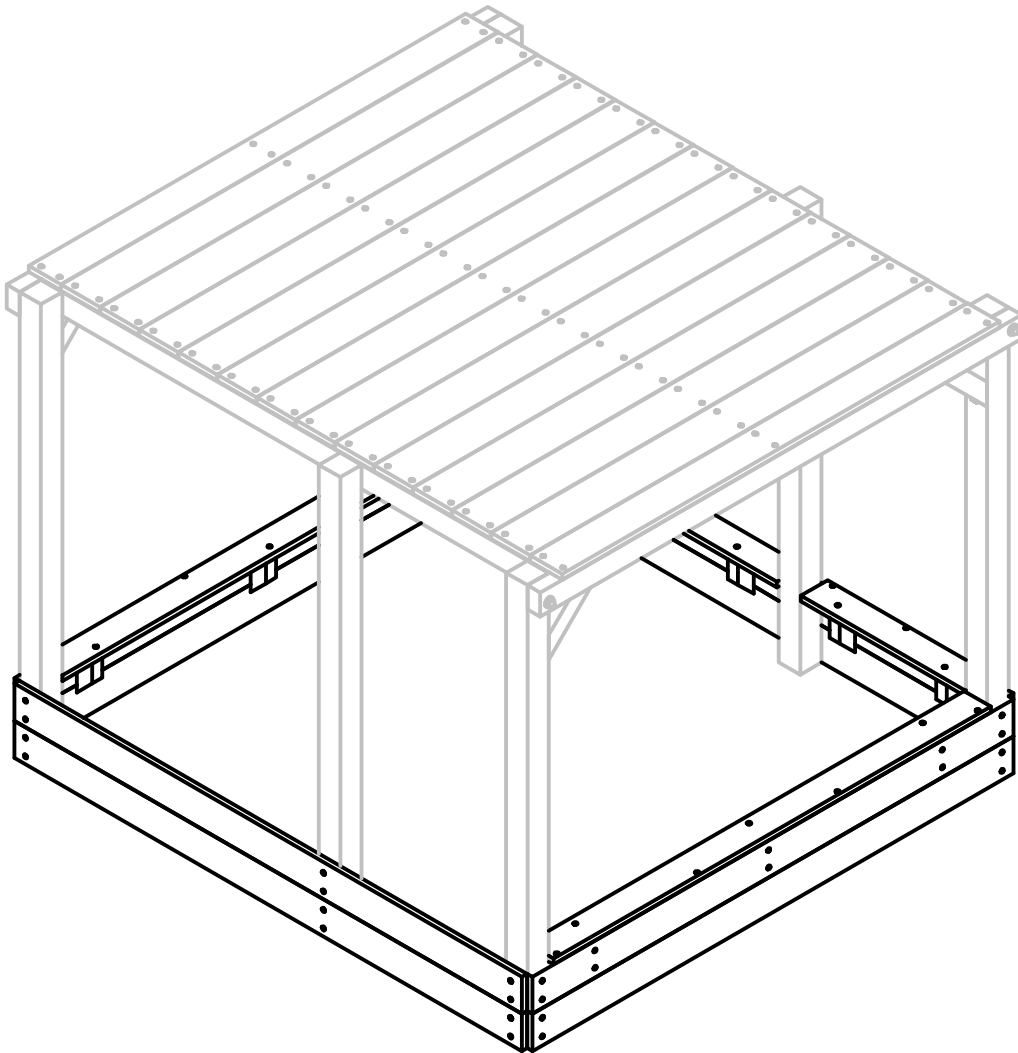

# MONTAGEANLEITUNG

## Spieltürme Sandkasten für Podest 2

ST\_SK2

# Bauteile

ANZAHL	BAUTEILNUMMER	BESCHREIBUNG	Höhe	Breite	Länge
4	4371	Brett	19 mm	120 mm	1900 mm
4	4372	Brett	19 mm	120 mm	1800 mm
2	4237	Brett	19 mm	100 mm	1635 mm
1	4243	Brett	19 mm	100 mm	615 mm
1	4023	Brett	19 mm	100 mm	1035 mm
10	4038	Riegel (1x45°)	38 mm	58 mm	145 mm
84	V235	Holzschraube Senkkopf 4,0 x 50 mm			

## Hinweis:

Bitte beachten Sie die Fundamentpläne zu Ihrem Podest.  
Wenn Sie einen Verkaufstresen oder eine Treppe direkt am Podest kombinieren, kann es evtl. notwendig sein an der entsprechenden Seite die Sandkastenbretter nach innen zu verlegen.