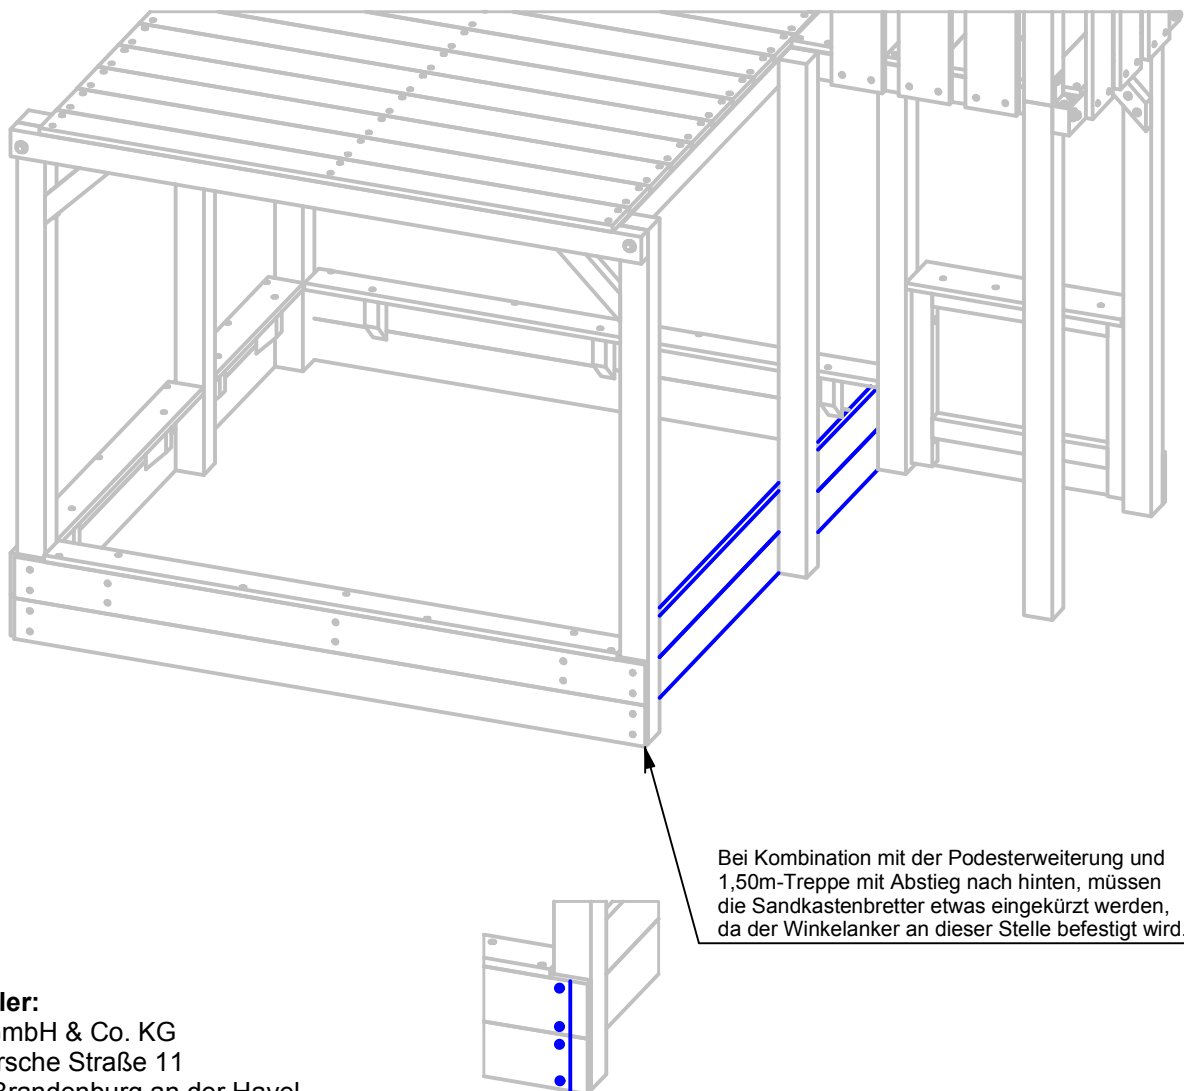

## Spieltürme Sandkasten für Podest 2

ST\_SK2

# Bauteile

ANZAHL	BAUTEILNUMMER	BESCHREIBUNG	Höhe	Breite	Länge
4	4371	Brett	19 mm	120 mm	1900 mm
4	4372	Brett	19 mm	120 mm	1800 mm
2	4237	Brett	19 mm	100 mm	1635 mm
1	4243	Brett	19 mm	100 mm	615 mm
1	4023	Brett	19 mm	100 mm	1035 mm
10	4038	Riegel (1x45°)	38 mm	58 mm	145 mm
84	V235	Holzschraube Senkkopf 4,0 x 50 mm			

## Hinweis:

Bitte beachten Sie die Fundamentpläne zu Ihrem Podest.  
Wenn Sie einen Verkaufstresen oder eine Treppe direkt am Podest kombinieren, kann es evtl. notwendig sein an der entsprechenden Seite die Sandkastenbretter nach innen zu verlegen.