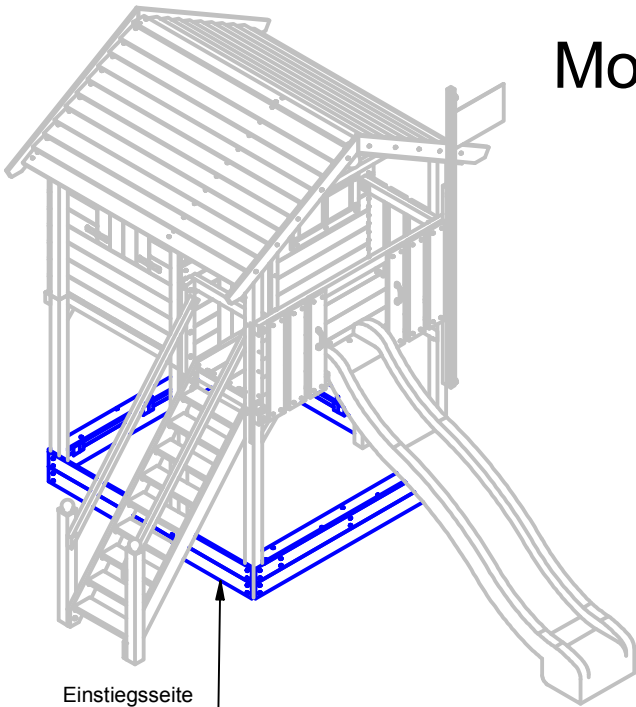

Montage

Einstiegsseite
ohne Sitzbretter