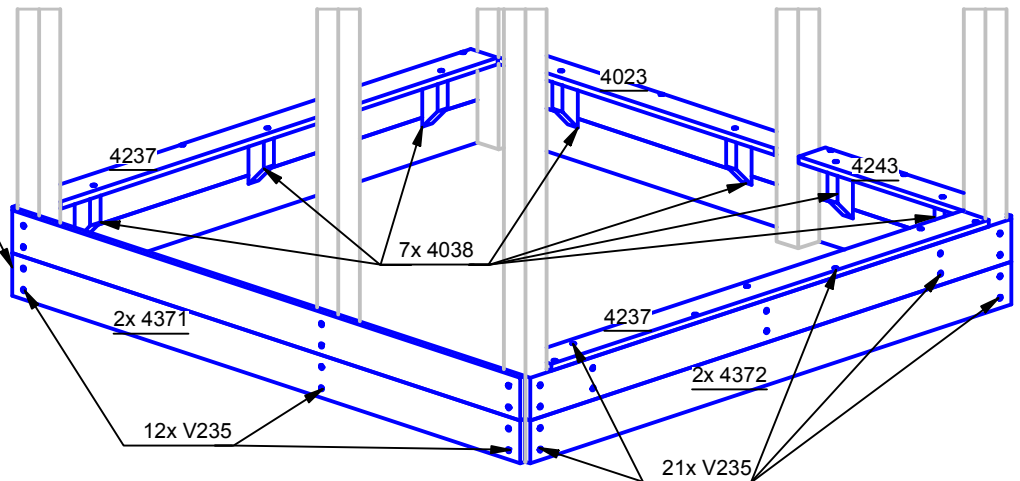

# Bauteile

ANZAHL	BAUTEILNUMMER	BESCHREIBUNG	Höhe	Breite	Länge
4	4371	Brett	19 mm	120 mm	1900 mm
4	4372	Brett	19 mm	120 mm	1800 mm
2	4237	Brett	19 mm	100 mm	1635 mm
1	4243	Brett	19 mm	100 mm	615 mm
1	4023	Brett	19 mm	100 mm	1035 mm
10	4038	Riegel (1x45°)	38 mm	58 mm	145 mm
84	V235	Holzschraube Senkkopf 4,0 x 50 mm			

Bei Kombination mit der Podesterweiterung und 1,50m-Treppe mit Abstieg nach hinten, müssen die Sandkastenbretter etwas eingekürzt werden, da der Winkelanker an dieser Stelle befestigt wird.

# Montage

Einstiegsseite  
ohne Sitzbretter

Maßangaben soweit nicht anders angegeben in mm!