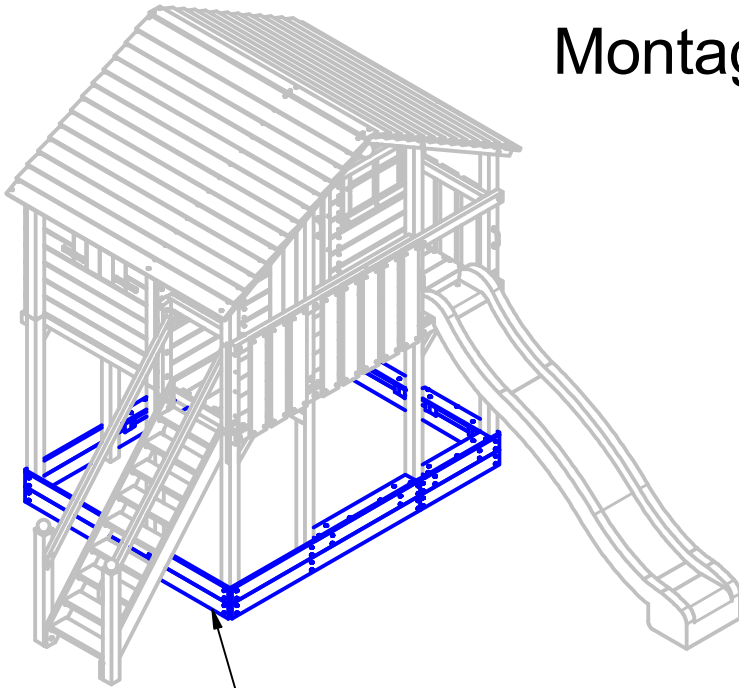

Montage

Einstiegsseite
ohne Sitzbretter