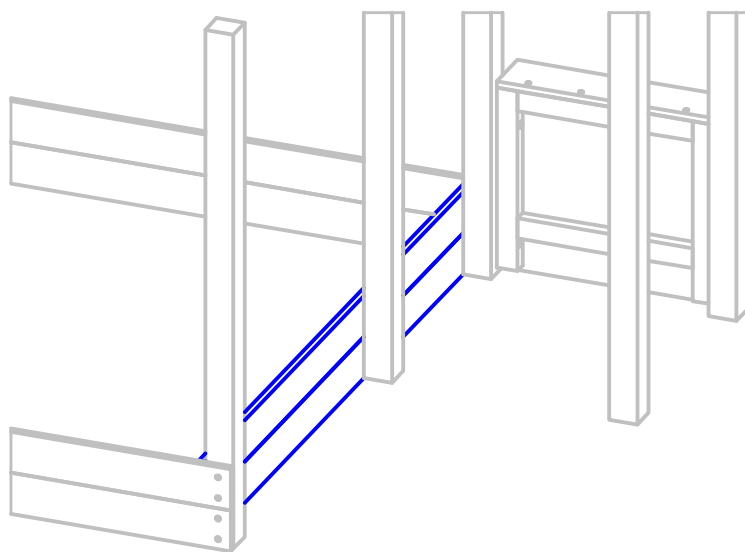

MONTAGEANLEITUNG

Spieltürme Sandkasten für Podest 3

ST_SK3

Bauteile

ANZAHL	BAUTEIL-NUMMER	BESCHREIBUNG	Höhe	Breite	Länge
121	V235	Holzschraube Senkkopf 4,0 x 50 mm			
3	4243	Brett	19 mm	100 mm	615 mm
2	948	Brett	19 mm	100 mm	940 mm
1	4023	Brett	19 mm	100 mm	1035 mm
4	4067	Brett	19 mm	120 mm	740 mm
4	4378	Brett	19 mm	120 mm	1760 mm
4	4371	Brett	19 mm	120 mm	1900 mm
12	4038	Riegel (1x45°)	38 mm	58 mm	145 mm

Hinweis:

Bitte beachten Sie die Fundamentpläne zu Ihrem Podest.
Wenn Sie einen Verkaufstresen oder eine Treppe direkt am Podest kombinieren, kann es evtl. notwendig sein an der entsprechenden Seite die Sandkastenbretter nach innen zu verlegen.