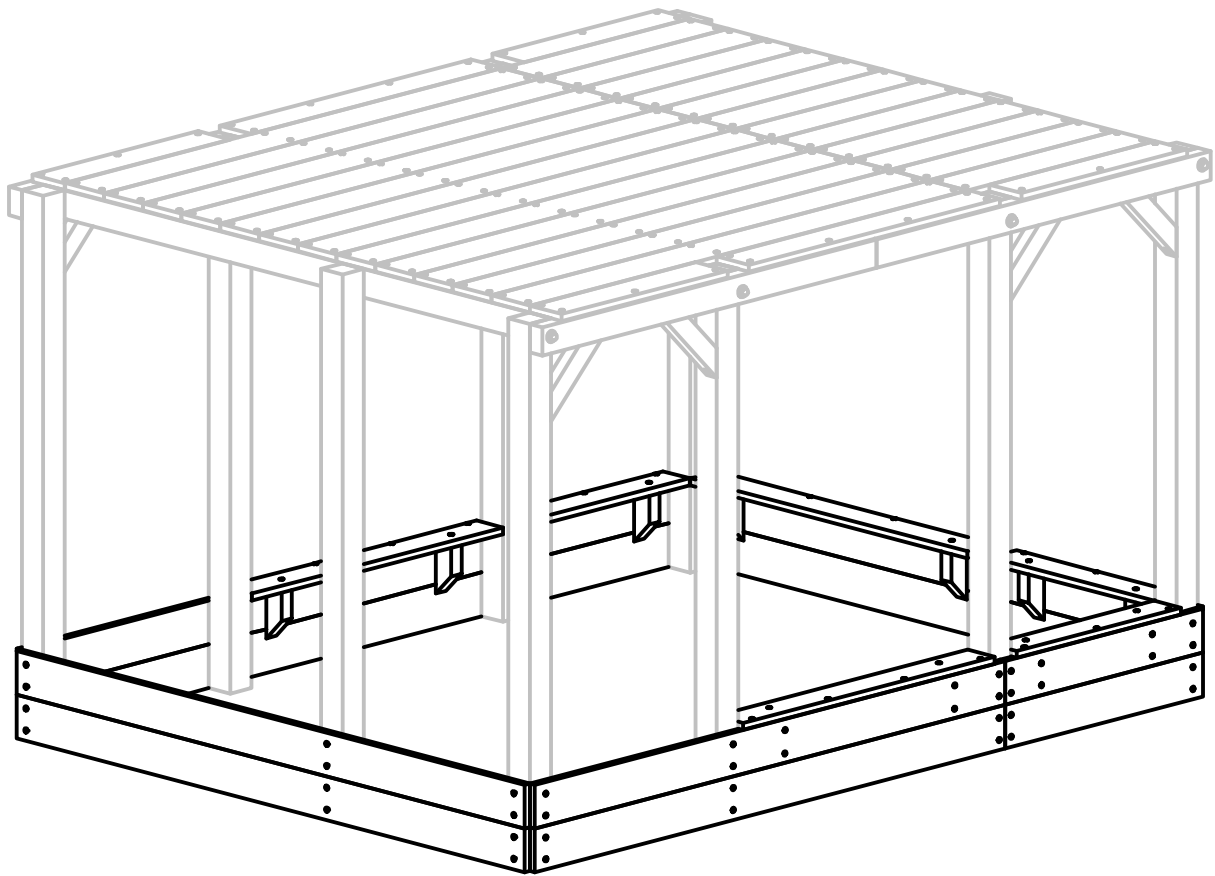

MONTAGEANLEITUNG

Spieltürme Sandkasten für Podest 3

ST_SK3

Bauteile

ANZAHL	BAUTEIL-NUMMER	BESCHREIBUNG	Höhe	Breite	Länge
121	V235	Holzschraube Senkkopf 4,0 x 50 mm			
3	4243	Brett	19 mm	100 mm	615 mm
2	948	Brett	19 mm	100 mm	940 mm
1	4023	Brett	19 mm	100 mm	1035 mm
4	4067	Brett	19 mm	120 mm	740 mm
4	4378	Brett	19 mm	120 mm	1760 mm
4	4371	Brett	19 mm	120 mm	1900 mm
12	4038	Riegel (1x45°)	38 mm	58 mm	145 mm

Hinweis:

Bitte beachten Sie die Fundamentpläne zu Ihrem Podest.
Wenn Sie einen Verkaufstresen oder eine Treppe direkt am Podest kombinieren, kann es evtl. notwendig sein an der entsprechenden Seite die Sandkastenbretter nach innen zu verlegen.